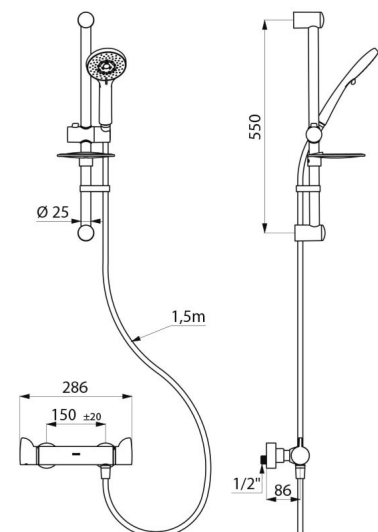

Conjunto de ducha con grifo mezclador termostático SECURITHERM

Ref. H9741KIT

Kit de ducha termostático con grifo mezclador H9741

PVP indicativo sin IVA España 2025: 445,74 €

DESCRIPCIÓN

Conjunto de ducha con grifo mezclador termostático SECURITHERM - Ref. H9741KIT

Conjunto de ducha con grifo mezclador termostático bimando.
Kit de ducha con grifo mezclador de ducha termostático SECURITHERM.
Grifo mezclador con protección antiescaldamiento: cierre automático si se corta la alimentación de agua fría.
Función anti "ducha fría": cierre automático si se corta repentinamente el agua caliente.
Aislamiento térmico antiescaldamiento Securitouch.
Cartucho termostático antical para ajustar la temperatura.
Cabezal cerámico 1/4 de giro para ajustar el caudal.
Temperatura regulable de 25°C a 41°C.
Doble limitador de temperatura: 1º limitador desbloqueable a 38°C, 2º limitador activado a 41°C.
Posibilidad de realizar un choque térmico con sencillez sin desmontar la maneta ni cortar la alimentación en agua fría.
Caudal regulado a 9 l/min.
Cuerpo de latón cromado y manetas ERGO.
Salida de ducha M1/2".
Filtros y válvulas antirretorno integrados en las entradas H3/4".
Grifo mezclador con racores murales excéntricos estándares M1/2" M3/4".

- Mango de ducha deslizante (ref. 813) sobre barra cromada (ref. 821) con repisa para jabón y flexo (ref. 836T1).
- Abrazadera anticaída de mango de ducha (ref. 830).

Grifo mezclador especialmente adecuado para establecimientos sanitarios, residencias de la tercera edad y hospitales.
Grifo mezclador termostático adaptado para personas con movilidad reducida (PMR).
Conjunto de ducha con garantía de 30 años.

CARACTERÍSTICAS TÉCNICAS