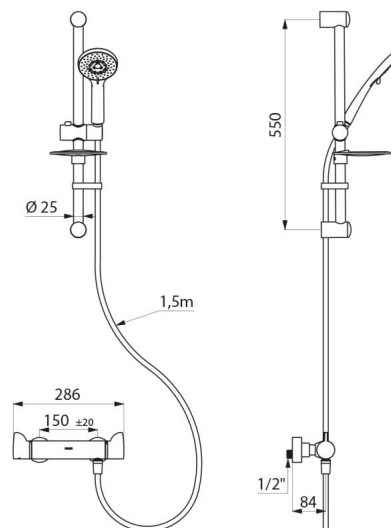

VENTAJAS

SECURITHERM : protección antiescaldamiento óptima

Doble limitador de temperatura máxima

Securitouch : aislamiento antiescaldamiento

Termostático : estabilidad de temperatura total