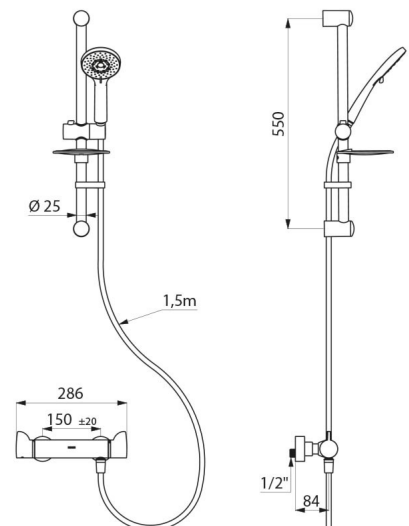

Conjunto de ducha con grifo mezclador termostático SECURITHERM

Ref. H9741SKIT

Kit de ducha termostático con grifo mezclador H9741S

PVP indicativo sin IVA España 2025: 415,14 €

DESCRIPCIÓN

Conjunto de ducha con grifo mezclador termostático SECURITHERM - Ref. H9741SKIT

Conjunto de ducha con grifo mezclador de ducha termostático bimando. Kit de ducha con grifo mezclador de ducha termostático SECURITHERM. Grifo mezclador con protección antiescaldamiento: cierre automático si se corta la alimentación de agua fría.

Función anti "ducha fría": cierre automático si se corta repentinamente el agua caliente.

Aislamiento térmico antiescaldamiento Securitouch.

Cartucho termostático antical para ajustar la temperatura.

Cabezal cerámico 1/4 de giro para ajustar el caudal.

Temperatura regulable de 25°C a 41°C.

Doble limitador de temperatura: 1º limitador desbloqueable a 38°C, 2º limitador activado a 41°C.

Posibilidad de realizar un choque térmico con sencillez sin desmontar la maneta ni cortar la alimentación en agua fría.

Caudal regulado a 9 l/min.

Cuerpo de latón cromado y manetas ERGO.

Salida de ducha M1/2".

Filtros y válvulas antirretorno integrados en las entradas H3/4".

Grifo mezclador con racores murales excéntricos estándar M1/2" M3/4".

- Mango de ducha deslizante (ref. 813) sobre barra cromada (ref. 821) con repisa para jabón y flexo (ref. 836T1).

- Abrazadera anticaída de mango de ducha (ref. 830).

Grifo mezclador especialmente adecuado para establecimientos sanitarios, residencias de la tercera edad y hospitales.

Grifo mezclador termostático adaptado para personas con movilidad reducida (PMR).

Conjunto de ducha con garantía de 30 años.

CARACTERÍSTICAS TÉCNICAS