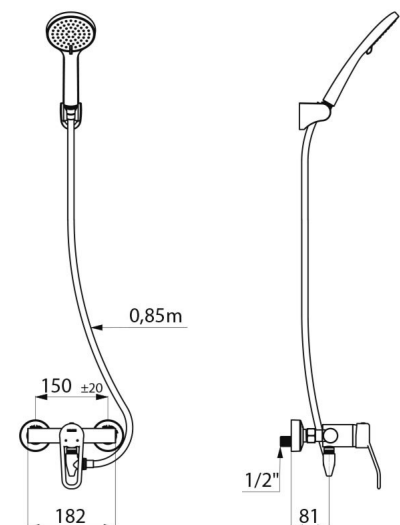

Conjunto de ducha autovaciado con grifo mezclador monomando EP

Ref. 2739EPHYG

Conjunto de ducha con grifo mezclador con equilibrado de presión

PVP indicativo sin IVA España 2024: 359,62 €

DESCRIPCIÓN

Conjunto de ducha autovaciado con grifo mezclador monomando EP - Ref. 2739EPHYG

Conjunto de ducha con grifo mezclador monomando.
Conjunto de ducha SECURITHERM con dispositivo de autovaciado.
• Grifo mezclador con cartucho cerámico Ø 40 de equilibrado de presión con limitador de temperatura máxima preajustable.
Protección antiescaldamiento: caudal de agua caliente restringido si se corta el agua fría (y al revés).
Temperatura constante independientemente de las variaciones de presión y de caudal.
Cuerpo con interior liso y poca capacidad (limita los nichos bacterianos). Caudal regulado a 9 l/min.
Cuerpo de latón cromado y accionamiento mediante maneta abierta.
Salida de ducha M1/2" con válvula antirretorno integrada.
Grifo mezclador con racores murales excéntricos STOP/CHECK M1/2" M3/4" perfectamente adaptados a las necesidades de los hospitales.
Filtros y válvulas antirretorno.
• Mango de ducha cromado (ref. 813) con flexo (ref. 836T3) y soporte mural inclinable cromado (ref. 845).
• Válvula antiestancamiento HM1/2" para colocar entre la salida inferior y el flexo de ducha, para vaciado automático del flexo y del mango de ducha (ref. 880).
Conjunto de ducha especialmente adecuado para establecimientos sanitarios, residencias de la tercera edad y hospitales.
Adaptado para personas con movilidad reducida (PMR).
Garantía de 30 años.

CARACTERÍSTICAS TÉCNICAS

Conjunto de ducha autovaciado con grifo mezclador monomando EP - Ref. 2739EPHYG