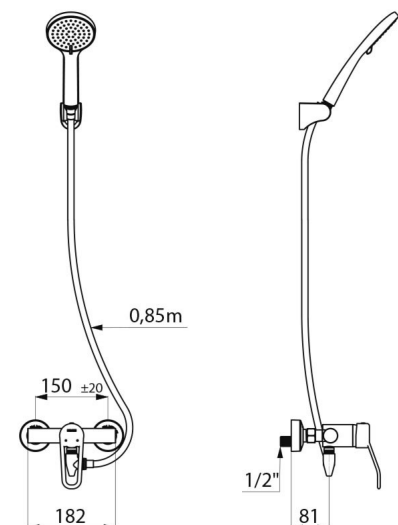

Conjunto de ducha autovaciado con grifo mezclador monomando EP

Ref. 2739EPHYG

Conjunto de ducha con grifo mezclador con equilibrado de presión

PVP indicativo sin IVA España 2025: 370,40 €

DESCRIPCIÓN

Conjunto de ducha autovaciado con grifo mezclador monomando EP - Ref. 2739EPHYG

Conjunto de ducha con grifo mezclador monomando.
Conjunto de ducha SECURITHERM con dispositivo de autovaciado.
• Grifo mezclador con cartucho cerámico Ø 40 de equilibrado de presión con limitador de temperatura máxima preajustable.
Protección antiescaldamiento: caudal de agua caliente restringido si se corta el agua fría (y al revés).
Temperatura constante independientemente de las variaciones de presión y de caudal.
Cuerpo con interior liso y poca capacidad (limita los nichos bacterianos). Caudal regulado a 9 l/min.
Cuerpo de latón cromado y accionamiento mediante maneta abierta.
Salida de ducha M1/2" con válvula antirretorno integrada.
Grifo mezclador con racores murales excéntricos STOP/CHECK M1/2" M3/4" perfectamente adaptados a las necesidades de los hospitales.
Filtros y válvulas antirretorno.
• Mango de ducha cromado (ref. 813) con flexo (ref. 836T3) y soporte mural inclinable cromado (ref. 845).
• Válvula antiestancamiento HM1/2" para colocar entre la salida inferior y el flexo de ducha, para vaciado automático del flexo y del mango de ducha (ref. 880).
Conjunto de ducha especialmente adecuado para establecimientos sanitarios, residencias de la tercera edad y hospitales.
Adaptado para personas con movilidad reducida (PMR).
Garantía de 30 años.

CARACTERÍSTICAS TÉCNICAS

Conjunto de ducha autovaciado con grifo mezclador monomando EP - Ref. 2739EPHYG