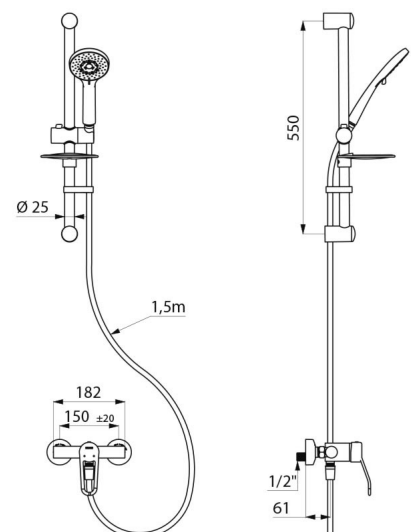

## DESCRIPCIÓN

Conjunto de ducha con grifo mezclador monomando EP - Ref. 2739EPKIT

Barra de ducha con grifo mezclador monomando.  
 Conjunto de ducha mural con grifo mezclador de ducha con equilibrado de presión SECURITHERM.

- Grifo mezclador mural monomando con aislamiento térmico antiescaldamiento Securitouch.

Cartucho cerámico Ø 40 con equilibrado de presión con limitador de temperatura máxima preajustado.  
 Seguridad antiquemaduras: caudal de agua caliente restringido si se corta el agua fría (y al revés).  
 Temperatura constante independientemente de las variaciones de presión y de caudal de la red.  
 Cuerpo con interior liso y poca capacidad de agua.  
 Caudal regulado a 9 l/min.  
 Cuerpo de latón cromado y accionamiento mediante maneta abierta.  
 Salida de ducha M1/2" con válvula antirretorno integrada.  
 Grifo mezclador con racores murales excéntricos STOP/CHECK M1/2" M3/4".  
 Filtros y válvulas antirretorno.

## CARACTERÍSTICAS TÉCNICAS

Conjunto de ducha con grifo mezclador monomando EP - Ref. 2739EPKIT

Racor	M1/2"
Tecnología	Grifo mezclador SECURITHERM EP
Profundidad	188 mm
Ancho	182 mm
Caudal	9 l/min
Limitador de temperatura	Sí
Acabado	Latón cromado
Normativas y certificaciones	ACS 