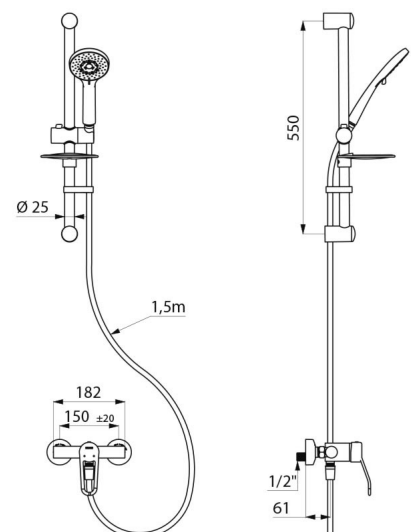

Cartucho cerámico Ø 40 con equilibrado de presión con limitador de temperatura máxima preajustado.
 Seguridad antiquemaduras: caudal de agua caliente restringido si se corta el agua fría (y al revés).
 Temperatura constante independientemente de las variaciones de presión y de caudal de la red.
 Cuerpo con interior liso y poca capacidad de agua.
 Caudal regulado a 9 l/min.
 Cuerpo de latón cromado y accionamiento mediante maneta abierta.
 Salida de ducha M1/2" con válvula antirretorno integrada.
 Grifo mezclador con racores murales excéntricos STOP/CHECK M1/2" M3/4".
 Filtros y válvulas antirretorno.

Conjunto de ducha con grifo mezclador monomando EP - Ref. 2739EPKIT

Racor	M1/2"
Tecnología	Grifo mezclador SECURITHERM EP
Profundidad	188 mm
Ancho	182 mm
Caudal	9 l/min
Limitador de temperatura	Sí
Acabado	Latón cromado
Normativas y certificaciones	ACS 