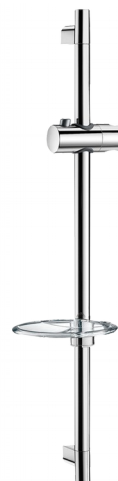

Barra de ducha cromada

Ref. 820

Con repisa para jabón

PVP indicativo sin IVA España 2024: 39,00 €

DESCRIPCIÓN

Barra de ducha cromada - Ref. 820

Barra de ducha de acero inoxidable cromado recortable Ø 22 longitud máxima 700 mm y distancia entre ejes 590 mm.

Soporte para mango de ducha regulable en altura e inclinable.

Repisa para jabón transparente.

CARACTERÍSTICAS TÉCNICAS

Barra de ducha cromada - Ref. 820

Longitud	700 mm
Acabado	Cromado

VENTAJAS

Instalación fácil