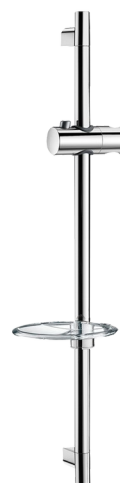

# Barre de douche chromée

Réf. 820

Avec porte-savon

**Prix public indicatif HT France 2024 : 38,23 €**

## DESCRIPTION

**Barre de douche chromée - Réf. 820**

Barre de douche Inox chromé recoupable Ø 22 hors-tout 700 mm et entraxe 590 mm.

Coulisseau chromé pour douchette réglable en hauteur et inclinable.

Porte-savon transparent.

## CARACTÉRISTIQUES TECHNIQUES

**Barre de douche chromée - Réf. 820**

Longueur	700 mm
Finition	Chromée