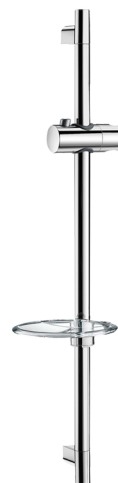

Barra de ducha cromada

Ref. 820

Con repisa para jabón

PVP indicativo sin IVA España 2025: 40,16 €

DESCRIPCIÓN

Barra de ducha cromada - Ref. 820

Barra de ducha de acero inoxidable cromado recortable Ø 22 longitud máxima 700 mm y distancia entre ejes 590 mm.

Soporte para mango de ducha regulable en altura e inclinable.

Repisa para jabón transparente.

VENTAJAS

Instalación fácil

Fijación regulable en altura

CARACTERÍSTICAS TÉCNICAS

Barra de ducha cromada - Ref. 820

| | |
|----------|---------|
| Longitud | 700 mm |
| Acabado | Cromado |