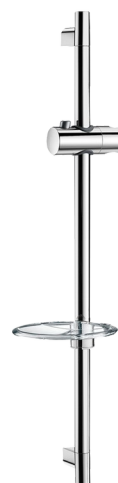

Barra de ducha cromada

Ref. 820

Con repisa para jabón

PVP indicativo sin IVA España 2024: 39,00 €

DESCRIPCIÓN

Barra de ducha cromada - Ref. 820

Barra de ducha de acero inoxidable cromado recortable Ø 22 longitud máxima 700 mm y distancia entre ejes 590 mm.

Soporte para mango de ducha regulable en altura e inclinable.

Repisa para jabón transparente.

VENTAJAS

Instalación fácil

Fijación regulable en altura

CARACTERÍSTICAS TÉCNICAS

Barra de ducha cromada - Ref. 820

Longitud	700 mm
Acabado	Cromado