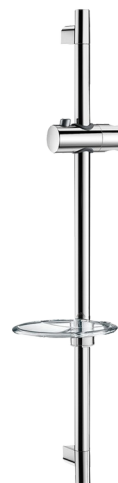

Barra de ducha cromada

Ref. 820

Con repisa para jabón

PVP indicativo sin IVA España 2025: 40,16 €

DESCRIPCIÓN

Barra de ducha cromada - Ref. 820

Barra de ducha de acero inoxidable cromado recortable Ø 22 longitud máxima 700 mm y distancia entre ejes 590 mm.

Soporte para mango de ducha regulable en altura e inclinable.

Repisa para jabón transparente.

VENTAJAS

Instalación fácil

Fijación regulable en altura

CARACTERÍSTICAS TÉCNICAS

Barra de ducha cromada - Ref. 820

Longitud	700 mm
Acabado	Cromado