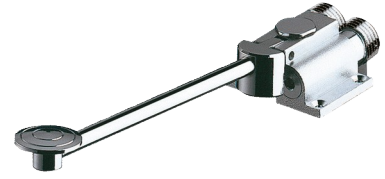

Grifo instantáneo MONOFOOT

Ref. 736101

Pulsador de pie

PVP indicativo sin IVA España 2024: 156,04 €

DESCRIPCIÓN

Grifo instantáneo MONOFOOT - Ref. 736101

Grifo instantáneo para lavabo con pulsador de pie:
Cierre automático instantáneo.
Pedal abatible para facilitar la limpieza del suelo.
Altura del pedal ajustable.
Fijación mediante 4 tornillos.
Alimentación de agua fría o de agua mezclada. Montaje en el suelo M1/2".
Garantía 30 años.

VENTAJAS

Ahorro de agua del 85%

Pulsador de pie instantáneo

Higiene total: sin contacto manual

CARACTERÍSTICAS TÉCNICAS

Grifo instantáneo MONOFOOT - Ref. 736101

Racor	M1/2"
Tecnología	Instantáneo
Longitud	280 mm
Normativas y certificaciones	ACS 
Garantía	