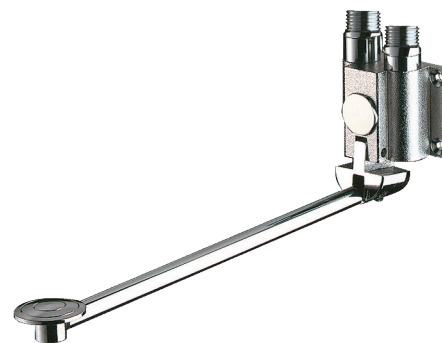

# Grifo instantáneo MONOFOOT

Ref. 736102

Pulsador de pie

PVP indicativo sin IVA España 2025: 183,98 €

## DESCRIPCIÓN

Grifo instantáneo MONOFOOT - Ref. 736102

Grifo instantáneo para lavabo con pulsador de pie:  
Cierre automático instantáneo.  
Pedal abatible para facilitar la limpieza del suelo.  
Altura del pedal ajustable.  
Fijación mediante 4 tornillos.  
Alimentación de agua fría o de agua mezclada. Montaje mural M1/2".  
Garantía 30 años.

## VENTAJAS

Ahorro de agua del 85%

Pulsador de pie instantáneo

Higiene total: sin contacto manual

## CARACTERÍSTICAS TÉCNICAS

Grifo instantáneo MONOFOOT - Ref. 736102

Racor	M1/2"
Tecnología	Instantáneo
Longitud	300 mm
Normativas y certificaciones	ACS 
Garantía	