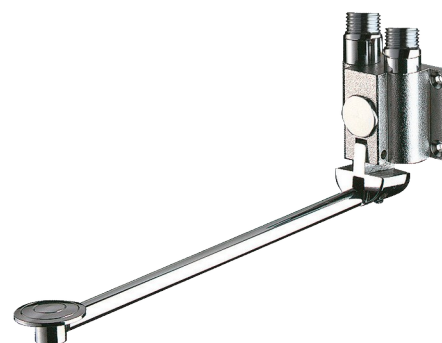

Grifo instantáneo MONOFOOT

Ref. 736102

Pulsador de pie

PVP indicativo sin IVA España 2025: 183,98 €

DESCRIPCIÓN

Grifo instantáneo MONOFOOT - Ref. 736102

Grifo instantáneo para lavabo con pulsador de pie:
Cierre automático instantáneo.
Pedal abatible para facilitar la limpieza del suelo.
Altura del pedal ajustable.
Fijación mediante 4 tornillos.
Alimentación de agua fría o de agua mezclada. Montaje mural M1/2".
Garantía 30 años.

VENTAJAS

Ahorro de agua del 85%

Pulsador de pie instantáneo

Higiene total: sin contacto manual

CARACTERÍSTICAS TÉCNICAS

Grifo instantáneo MONOFOOT - Ref. 736102

Racor	M1/2"
Tecnología	Instantáneo
Longitud	300 mm
Normativas y certificaciones	ACS 
Garantía	