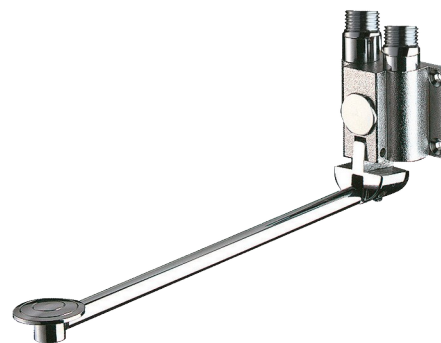

Grifo instantáneo MONOFOOT

Ref. 736102

Pulsador de pie

PVP indicativo sin IVA España 2025: 183,98 €

DESCRIPCIÓN

Grifo instantáneo MONOFOOT - Ref. 736102

Grifo instantáneo para lavabo con pulsador de pie:
Cierre automático instantáneo.
Pedal abatible para facilitar la limpieza del suelo.
Altura del pedal ajustable.
Fijación mediante 4 tornillos.
Alimentación de agua fría o de agua mezclada. Montaje mural M1/2".
Garantía 30 años.

VENTAJAS

Ahorro de agua del 85%

Pulsador de pie instantáneo

Higiene total: sin contacto manual

CARACTERÍSTICAS TÉCNICAS

Grifo instantáneo MONOFOOT - Ref. 736102

Racor	M1/2"
Tecnología	Instantáneo
Longitud	300 mm
Normativas y certificaciones	ACS 
Garantía	