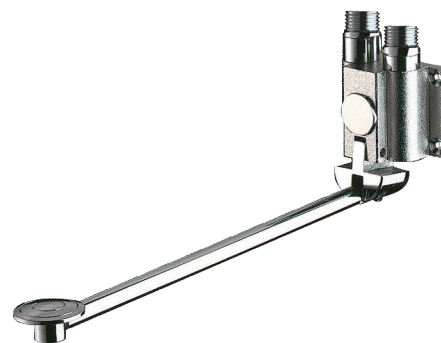

# Grifo instantáneo MONOFOOT

Ref. 736102

Pulsador de pie

**PVP indicativo sin IVA España 2024: 178,63 €**

## DESCRIPCIÓN

Grifo instantáneo MONOFOOT - Ref. 736102

Grifo instantáneo para lavabo con pulsador de pie:  
Cierre automático instantáneo.  
Pedal abatible para facilitar la limpieza del suelo.  
Altura del pedal ajustable.  
Fijación mediante 4 tornillos.  
Alimentación de agua fría o de agua mezclada. Montaje mural M1/2".  
Garantía 30 años.

## VENTAJAS

Ahorro de agua del 85%

Pulsador de pie instantáneo

Higiene total: sin contacto manual

## CARACTERÍSTICAS TÉCNICAS

Grifo instantáneo MONOFOOT - Ref. 736102

Racor	M1/2"
Tecnología	Instantáneo
Longitud	300 mm
Normativas y certificaciones	ACS 
Garantía	