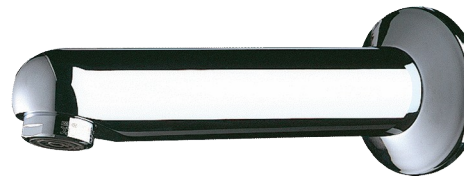

Caño fijo con rosetón

Ref. 947157

L.170 mm

PVP indicativo sin IVA España 2024: 131,76 €

DESCRIPCIÓN

Caño fijo con rosetón - Ref. 947157

Caño Ø 32, M1/2".
 L.170 mm.
 Para tabique ≤ 165 mm con fijación antigiratoria.
 Rosca recortable.
 Latón macizo cromado.
 Rompechorros antical regulado a 3 l/min.
 Garantía 30 años.

VENTAJAS

3 l/min

Instalación transmuro

CARACTERÍSTICAS TÉCNICAS

Caño fijo con rosetón - Ref. 947157

Racor	M1/2"
Longitud	165 mm
Longitud del caño	170 mm
Caudal	3 l/min
Normativas y certificaciones	ACS  
Garantía	