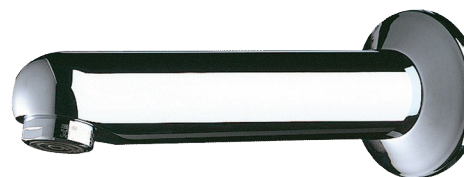

Caño fijo con rosetón

Ref. 947135

L.120 mm

PVP indicativo sin IVA España 2024: 78,97 €

DESCRIPCIÓN

Caño fijo con rosetón - Ref. 947135

Caño mural Ø 32, M1/2".

L.120 mm.

Latón macizo cromado.

Rompechorros antical regulado a 3 l/min.

Garantía 30 años.

VENTAJAS

3 l/min

Latón macizo cromado

CARACTERÍSTICAS TÉCNICAS

Caño fijo con rosetón - Ref. 947135

Racor	M1/2"
Longitud	120 mm
Caudal	3 l/min
Normativas y certificaciones	ACS  WWRAS
Garantía	