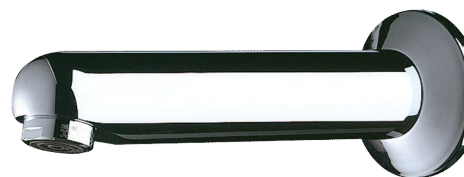

# Caño fijo con rosetón

Ref. 947135

L.120 mm

PVP indicativo sin IVA España 2025: 82,12 €

## DESCRIPCIÓN

Caño fijo con rosetón - Ref. 947135

Caño mural Ø 32, M1/2".

L.120 mm.

Latón macizo cromado.

Rompechorros antical regulado a 3 l/min.

Garantía 30 años.

## VENTAJAS

3 l/min

Latón macizo cromado

## CARACTERÍSTICAS TÉCNICAS

Caño fijo con rosetón - Ref. 947135

Racor	M1/2"
Longitud	120 mm
Caudal	3 l/min
Normativas y certificaciones	ACS  WRAS
Garantía	