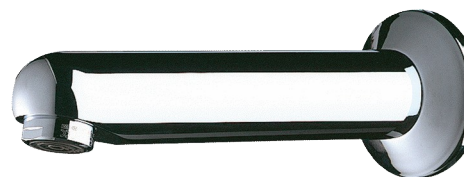

# Caño fijo con rosetón

Ref. 947135

L.120 mm

PVP indicativo sin IVA España 2024: 78,97 €

## DESCRIPCIÓN

Caño fijo con rosetón - Ref. 947135

Caño mural Ø 32, M1/2".

L.120 mm.

Latón macizo cromado.

Rompechorros antical regulado a 3 l/min.

Garantía 30 años.

## VENTAJAS

3 l/min

Latón macizo cromado

## CARACTERÍSTICAS TÉCNICAS

Caño fijo con rosetón - Ref. 947135

Racor	M1/2"
Longitud	120 mm
Caudal	3 l/min
Normativas y certificaciones	ACS  
Garantía	