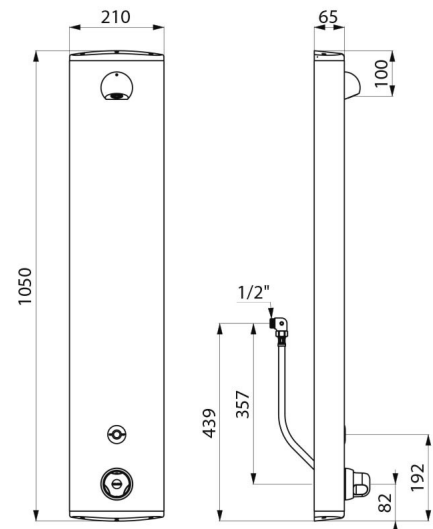

CARACTERÍSTICAS TÉCNICAS

Panel de ducha SECURITHERM - Ref. 792410

Alimentación	Pila 6 V
Racor	M1/2"
Tecnología	Electrónico
Altura	1050 mm
Profundidad	65 mm
Ancho	210 mm
Caudal	6 l/min
Limitador de temperatura	Termostático
Acabado	Aluminio

VENTAJAS

Higiene total: apertura sin contacto manual

Purga automática antiproliferación bacteriana

Regulación termostática de la temperatura

Cierre automático si se corta el agua fría