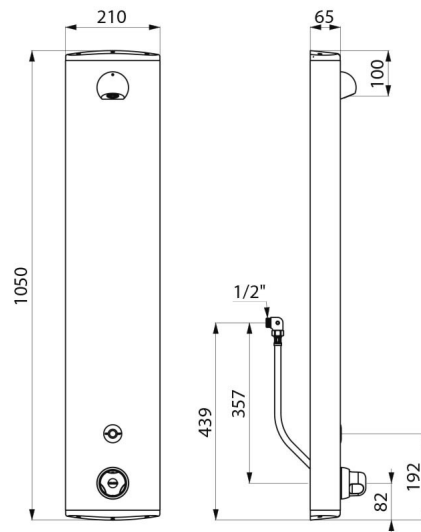

CARACTERÍSTICAS TÉCNICAS

Panel de ducha SECURITHERM - Ref. 792410

Alimentación	Pila 6 V
Racor	M1/2"
Tecnología	Electrónico
Altura	1050 mm
Profundidad	65 mm
Ancho	210 mm
Caudal	6 l/min
Limitador de temperatura	Termostático
Acabado	Aluminio

VENTAJAS

Higiene total: apertura sin contacto manual

Purga automática antiproliferación bacteriana

Regulación termostática de la temperatura

Cierre automático si se corta el agua fría