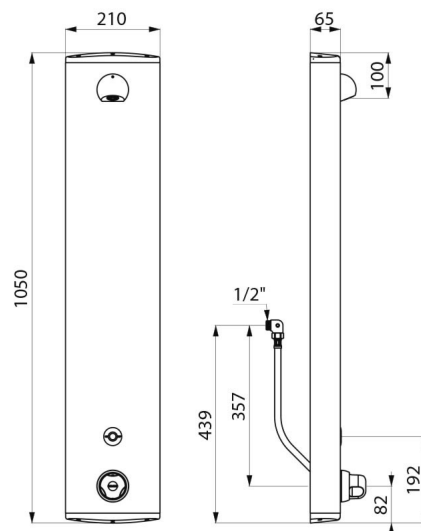

CARACTERÍSTICAS TÉCNICAS

Panel de ducha SECURITHERM - Ref. 792410

Alimentación	Pila 6 V
Racor	M1/2"
Tecnología	Electrónico
Altura	1050 mm
Profundidad	65 mm
Ancho	210 mm
Caudal	6 l/min
Limitador de temperatura	Termostático
Acabado	Aluminio

VENTAJAS

- Higiene total: apertura sin contacto manual
- Purga automática antiproliferación bacteriana
- Regulación termostática de la temperatura
- Cierre automático si se corta el agua fría