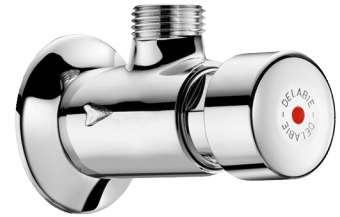

# Grifo de ducha TEMPOSTOP

Ref. 748000

Temporizado

PVP indicativo sin IVA España 2024: 74,02 €

## DESCRIPCIÓN

Grifo de ducha TEMPOSTOP - Ref. 748000

Grifo de ducha temporizado adosado:  
 Grifo temporizado TEMPOSTOP M1/2" para alimentación de agua mezclada.  
 Instalación mural.  
 Modelo acodado para alimentación empotrada.  
 Temporización de ~15 segundos.  
 Caudal preajustado en 9 l/min a 3 bar, ajustable.  
 Cuerpo y pulsador de latón macizo cromado.  
 Garantía 30 años.

## VENTAJAS

Sistema probado en más de 500 000 usos

Latón macizo cromado

## CARACTERÍSTICAS TÉCNICAS

Grifo de ducha TEMPOSTOP - Ref. 748000

Racor	1/2"
Tecnología	Temporizado
Caudal	9 l/min
Normativas y certificaciones	ACS  
Garantía	