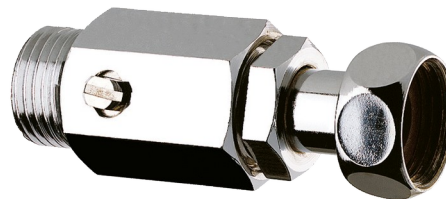

## Racor STOP recto

Ref. 825215

Con llave de corte y tuerca retráctil

PVP indicativo sin IVA España 2024: 30,29 €

### DESCRIPCIÓN

Racor STOP recto - Ref. 825215

Llave de corte integrada.  
 Latón niquelado.  
 Tuerca retráctil.  
 MH1/2".  
 L.70 mm.  
 Garantía 30 años.

### VENTAJAS

Universal

Latón niquelado

### CARACTERÍSTICAS TÉCNICAS

Racor STOP recto - Ref. 825215

Racor	MH1/2"
Longitud	70 mm
Normativas y certificaciones	ACS 
Garantía	