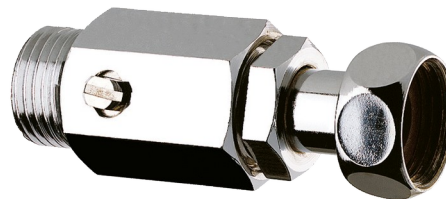

## Racor STOP recto

Ref. 825215

Con llave de corte y tuerca retráctil

PVP indicativo sin IVA España 2025: 32,64 €

### DESCRIPCIÓN

Racor STOP recto - Ref. 825215

Llave de corte integrada.  
 Latón niquelado.  
 Tuerca retráctil.  
 MH1/2".  
 L.70 mm.  
 Garantía 30 años.

### VENTAJAS

Universal

Latón niquelado

### CARACTERÍSTICAS TÉCNICAS

Racor STOP recto - Ref. 825215

Racor	MH1/2"
Longitud	70 mm
Normativas y certificaciones	ACS 
Garantía	