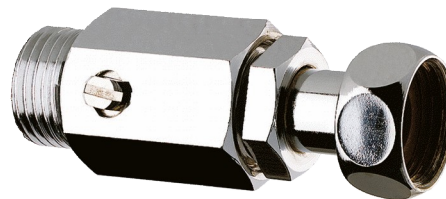

Racor STOP recto

Ref. 825215

Con llave de corte y tuerca retráctil

PVP indicativo sin IVA España 2024: 30,29 €

DESCRIPCIÓN

Racor STOP recto - Ref. 825215

Llave de corte integrada.
 Latón niquelado.
 Tuerca retráctil.
 MH1/2".
 L.70 mm.
 Garantía 30 años.

VENTAJAS

Universal

Latón niquelado

CARACTERÍSTICAS TÉCNICAS

Racor STOP recto - Ref. 825215

Racor	MH1/2"
Longitud	70 mm
Normativas y certificaciones	ACS 
Garantía	