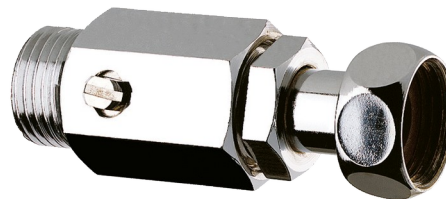

Racor STOP recto

Ref. 825215

Con llave de corte y tuerca retráctil

PVP indicativo sin IVA España 2025: 32,64 €

DESCRIPCIÓN

Racor STOP recto - Ref. 825215

Llave de corte integrada.
Latón niquelado.
Tuerca retráctil.
MH1/2".
L.70 mm.
Garantía 30 años.

VENTAJAS

Universal

Latón niquelado

CARACTERÍSTICAS TÉCNICAS

Racor STOP recto - Ref. 825215

Racor	MH1/2"
Longitud	70 mm
Normativas y certificaciones	ACS 
Garantía	