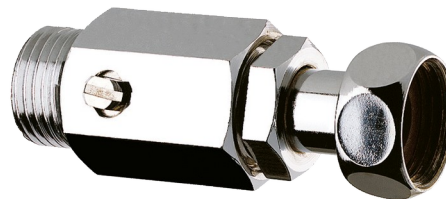

Racor STOP recto

Ref. 825215

Con llave de corte y tuerca retráctil

PVP indicativo sin IVA España 2025: 32,64 €

DESCRIPCIÓN

Racor STOP recto - Ref. 825215

Llave de corte integrada.
 Latón niquelado.
 Tuerca retráctil.
 MH1/2".
 L.70 mm.
 Garantía 30 años.

VENTAJAS

Universal

Latón niquelado

CARACTERÍSTICAS TÉCNICAS

Racor STOP recto - Ref. 825215

Racor	MH1/2"
Longitud	70 mm
Normativas y certificaciones	ACS 
Garantía	