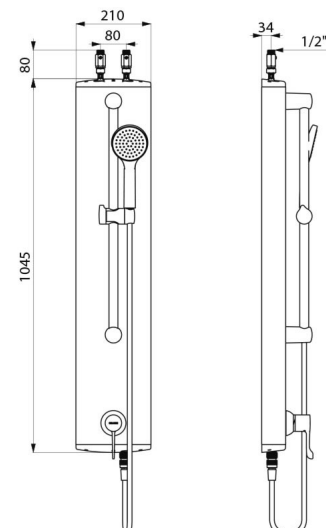

Colonne de douche aluminium avec mitigeur séquentiel SECURITHERM

Réf. H9636

Ensemble de douche thermostatique avec mitigeur sans clapet antiretour

Prix public indicatif HT France 2024 : 711,48 €

DESCRIPTION

Colonne de douche aluminium avec mitigeur séquentiel SECURITHERM - Réf. H9636

Colonne de douche SECURITHERM en aluminium anodisé pour installation murale en applique.

Mitigeur de douche thermostatique séquentiel SECURITHERM. Mitigeur thermostatique séquentiel : ouverture et fermeture sur l'eau froide.

Mitigeur sans clapet antiretour sur les arrivées (limite la prolifération bactérienne).

Aucun risque d'intercommunication entre l'eau chaude et l'eau froide.

Mitigeur séquentiel avec sécurité antibrûlure : fermeture automatique en cas de coupure d'alimentation en eau froide. Fonction anti "douche froide" : fermeture automatique en cas de coupure d'alimentation en eau chaude.

Température réglable de l'eau froide jusqu'à 39°C.

Butée de température engagée à 39°C, réglable.

Possibilité de choc thermique.

Débit 9 l/min à 3 bar.

Pommeau de douche coulissant sur rampe chromée avec flexible déclipable par raccord rapide STOP.

Levier Hygiène L.100 mm.

Alimentation haute par robinets d'arrêt droits M1/2".

Fixations cachées. Filtres.

Colonne de douche particulièrement adaptée pour les établissements de santé, EHPAD, hôpitaux et cliniques.

Mitigeur conforme aux exigences de la norme NF Médical.

Mitigeur séquentiel adapté aux personnes à mobilité réduite (PMR).

Colonne de douche garantie 30 ans.

CARACTÉRISTIQUES TECHNIQUES

Colonne de douche aluminium avec mitigeur séquentiel SECURITHERM - Réf. H9636