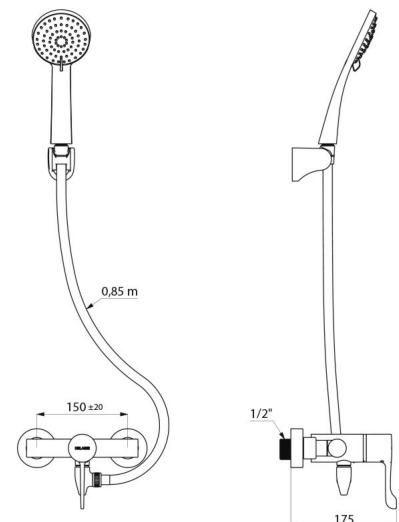

Conjunto de ducha con grifo mezclador term. secuencial SECURITHERM

Ref. H9630SHYG

Grifo mezclador termostático sin válvula antirretorno

PVP indicativo sin IVA España 2025: 379,44 €

DESCRIPCIÓN

Conjunto de ducha con grifo mezclador term. secuencial SECURITHERM - Ref. H9630SHYG

Conjunto de ducha termostático secuencial SECURITHERM con dispositivo de autovaciado.

- Grifo mezclador con cartucho termostático secuencial antical:
- Grifo mezclador termostático secuencial: apertura y cierre en el agua fría.
- Grifo mezclador sin válvula antirretorno en las entradas (limita la proliferación bacteriana).

Sin riesgo de intercomunicación entre el agua caliente y el agua fría.

Grifo mezclador secuencial con protección antiestancamiento: cierre automático si se corta la alimentación de agua fría o de agua caliente.

Aislamiento térmico antiestancamiento Securitouch.

Temperatura ajustable del agua fría hasta 39°C con limitador de temperatura bloqueado a 39°C.

Posibilidad de realizar un choque térmico.

Cuerpo con interior liso y poca capacidad.

Caudal regulado a 9 l/min.

Cuerpo de latón cromado y maneta Hygiène L.100.

Salida de ducha por la parte inferior M1/2".

Grifo mezclador mural con racores excéntricos estándar M1/2" M3/4".

Grifo mezclador especialmente adecuado para establecimientos sanitarios, residencias de la tercera edad y hospitales.

- Mango de ducha (ref. 813) con flexo (ref. 836T3) y soporte mural inclinable cromado (ref. 845).

- Válvula antiestancamiento FM1/2" a instalar entre la salida inferior y el flexo de ducha, para el vaciado automático del flexo y del mango de ducha (ref. 880).

Grifo mezclador conforme a las exigencias de la NF Médical (Francia).

Adaptado para personas con movilidad reducida (PMR).

Garantía 30 años.