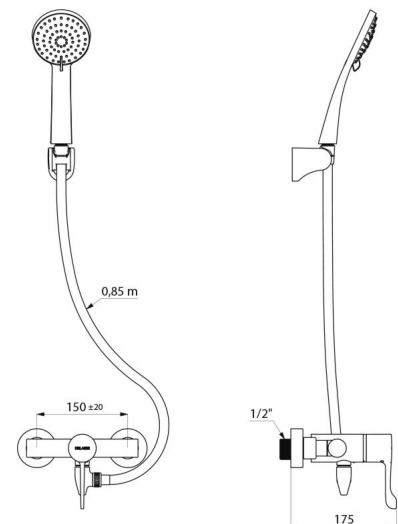

Caudal regulado a 9 l/min.

Cuerpo de latón cromado y maneta Hygiène L.100.

Salida de ducha por la parte inferior M1/2".

Grifo mezclador mural con racores excéntricos estándar M1/2" M3/4".

Grifo mezclador especialmente adecuado para establecimientos sanitarios, residencias de la tercera edad y hospitales.

- Mango de ducha (ref. 813) con flexo (ref. 836T3) y soporte mural inclinable cromado (ref. 845).

- Válvula antiestancamiento FM1/2" a instalar entre la salida inferior y el flexo de ducha, para el vaciado automático del flexo y del mango de ducha (ref. 880).

Grifo mezclador conforme a las exigencias de la NF Médical (Francia).

Adaptado para personas con movilidad reducida (PMR).

Garantía 30 años.

CARACTERÍSTICAS TÉCNICAS

Conjunto de ducha con grifo mezclador term. secuencial SECURITHERM - Ref. H9630SHYG

Racor	M1/2"
Tecnología	SECURITHERM termostática secuencial Securitouch
Profundidad	175 mm
Longitud	184 mm
Caudal	9 l/min
Limitador de temperatura	39°C

VENTAJAS

-  Secuencial : apertura/cierre en el agua fría
-  Máxima higiene : sin válvula antirretorno
-  SECURITHERM : protección antiestancamiento óptima
-  Termostático: estabilidad total de la temperatura