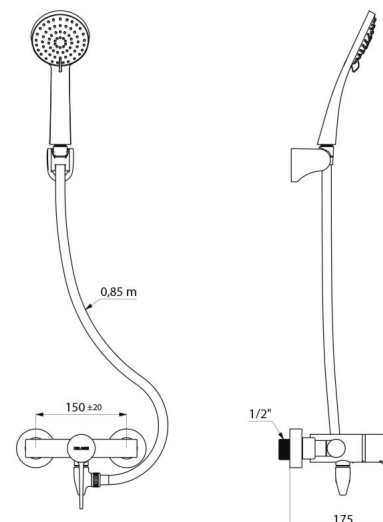

VENTAJAS

Secuencial : apertura/cierre en el agua fría

Máxima higiene : sin válvula antirretorno

SECURITHERM : protección antiescaldamiento óptima

Termostático: estabilidad total de la temperatura