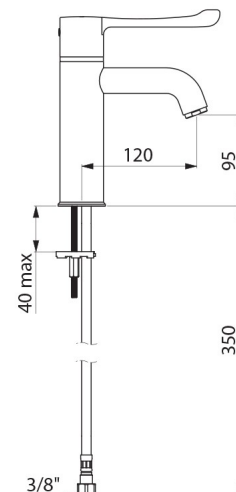

Grifo mezclador termostático secuencial de lavabo **SECURITHERM**

Ref. H96001

Grifo mezclador monomando termostático secuencial H.95 L.120

PVP indicativo sin IVA España 2025: 321,30 €

DESCRIPCIÓN

Grifo mezclador termostático secuencial de lavabo SECURITHERM - Ref. H96001

Grifo mezclador de lavabo termostático SECURITHERM sobre repisa.
Grifo mezclador termostático secuencial: apertura y cierre en el agua fría.
Grifo mezclador monomando con caño curvo A.95 L.120 equipado con rompechorro higiénico sin retención de impurezas y resistente a los choques térmicos.
Protección antiescaldamiento: cierre automático si se corta la alimentación de agua fría o de agua caliente.
Aislamiento térmico antiescaldamiento Securitouch.
Sin riesgo de intercomunicación entre el agua caliente y el agua fría.
Ausencia de válvula antirretorno en las entradas.
Cartucho termostático secuencial antical para regulación monomando de caudal y de temperatura.
Temperatura ajustable del agua fría hasta 40°C con limitador de temperatura con bloqueo a 40°C.
Posibilidad de realizar choques térmicos o químicos.
Cuerpo y caño con interior liso y poca capacidad.
Caudal limitado a 5 l/min a 3 bar..
Accionamiento sin contacto manual mediante maneta Hygiène L.146.
Sin tirador y sin válvula.
Latiguillos flexibles de PEX H3/8".
Fijaciones reforzadas mediante 2 varillas de acero inoxidable.
Grifo mezclador especialmente adecuado para establecimientos sanitarios, residencias de la tercera edad y hospitales.
Grifo mezclador adaptado para personas con movilidad reducida (PMR).
Grifo mezclador termostático conforme a las exigencias de la NF Médical (Francia).
Garantía 30 años.
Modelo disponible en la versión con tubos de cobre.

CARACTERÍSTICAS TÉCNICAS