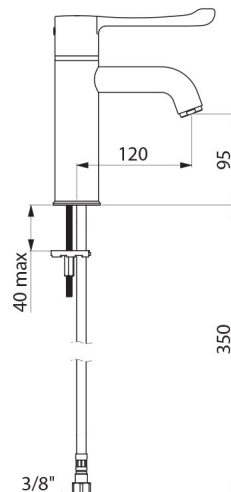

Grifo mezclador termostático secuencial de lavabo **SECURITHERM**

Ref. H96001

Grifo mezclador monomando termostático secuencial H.95 L.120

PVP indicativo sin IVA España 2024: 352,48 €

DESCRIPCIÓN

Grifo mezclador termostático secuencial de lavabo SECURITHERM - Ref. H96001

Grifo mezclador de lavabo termostático SECURITHERM sobre repisa.
Grifo mezclador termostático secuencial: apertura y cierre en el agua fría.
Grifo mezclador monomando con caño curvo A.95 L.120 equipado con rompechorro higiénico sin retención de impurezas y resistente a los choques térmicos.
Protección antiescaldamiento: cierre automático si se corta la alimentación de agua fría o de agua caliente.
Aislamiento térmico antiescaldamiento Securitouch.
Sin riesgo de intercomunicación entre el agua caliente y el agua fría.
Ausencia de válvula antirretorno en las entradas.
Cartucho termostático secuencial antical para regulación monomando de caudal y de temperatura.
Temperatura ajustable del agua fría hasta 40°C con limitador de temperatura con bloqueo a 40°C.
Posibilidad de realizar choques térmicos o químicos.
Cuerpo y caño con interior liso y poca capacidad.
Caudal limitado a 5 l/min a 3 bar..
Accionamiento sin contacto manual mediante maneta Hygiène L.146.
Sin tirador y sin válvula.
Latiguillos flexibles de PEX H3/8".
Fijaciones reforzadas mediante 2 varillas de acero inoxidable.
Grifo mezclador especialmente adecuado para establecimientos sanitarios, residencias de la tercera edad y hospitales.
Grifo mezclador adaptado para personas con movilidad reducida (PMR).
Grifo mezclador termostático conforme a las exigencias de la NF Médical (Francia).
Garantía 30 años.
Modelo disponible en la versión con tubos de cobre.

CARACTERÍSTICAS TÉCNICAS