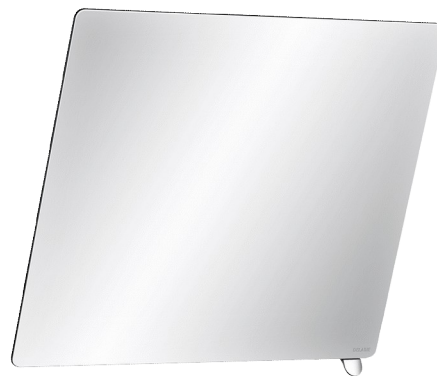

Espejo reclinable con asa

Ref. 510202P

Asa cromo brillo

PVP indicativo sin IVA España 2024: 234,40 €

DESCRIPCIÓN

Espejo reclinable con asa - Ref. 510202P

Espejo de baño reclinable con asa que permite que una persona sentada o en silla de ruedas pueda inclinarlo.

Para una instalación mixta: se puede utilizar estando sentado o de pie.

Instalación fácil y rápida, encaja a presión.

Bloqueo antirrobo.

Asa cromo brillo.

Espejo de vidrio Securit de 6 mm.

Dimensiones del espejo: 500 x 600 mm.

Posibilidad de inclinarlo hasta 20°.

Garantía 30 años.

VENTAJAS

Asa : espejo reclinable por una persona sentada

Espejo laminado

Instalación fácil y rápida, encaja a presión

Diseño moderno

CARACTERÍSTICAS TÉCNICAS

Espejo reclinable con asa - Ref. 510202P

Altura	500 mm
Profundidad	84 mm
Ancho	600 mm
Distancia a pared	70 mm
Espesor	6 mm
Acabado	Cromado brillo
Normativas y certificaciones	
Garantía	