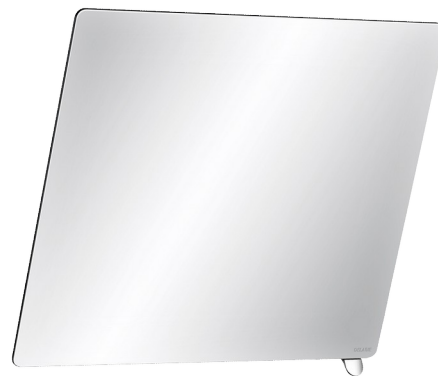

Espejo reclinable con asa

Ref. 510202P

Asa cromo brillo

PVP indicativo sin IVA España 2025: 241,43 €

DESCRIPCIÓN

Espejo reclinable con asa - Ref. 510202P

Espejo de baño reclinable con asa que permite que una persona sentada o en silla de ruedas pueda inclinarlo.

Para una instalación mixta: se puede utilizar estando sentado o de pie.

Instalación fácil y rápida, encaja a presión.

Bloqueo antirrobo.

Asa cromo brillo.

Espejo de vidrio Securit de 6 mm.

Dimensiones del espejo: 500 x 600 mm.

Posibilidad de inclinarlo hasta 20°.

Garantía 30 años.

CARACTERÍSTICAS TÉCNICAS

Espejo reclinable con asa - Ref. 510202P

Altura	500 mm
Profundidad	84 mm
Ancho	600 mm
Distancia a pared	70 mm
Espesor	6 mm
Acabado	Cromado brillo
Normativas y certificaciones	
Garantía	

VENTAJAS

Asa : espejo reclinable por una persona sentada

Espejo laminado

Instalación fácil y rápida, encaja a presión

Diseño moderno