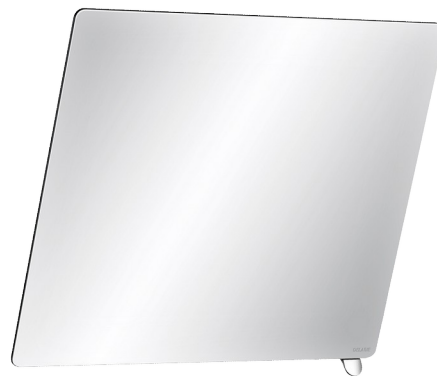

## Espejo reclinable con asa

Ref. 510202P

Asa cromo brillo

PVP indicativo sin IVA España 2024: 234,40 €

### DESCRIPCIÓN

Espejo reclinable con asa - Ref. 510202P

Espejo de baño reclinable con asa que permite que una persona sentada o en silla de ruedas pueda inclinarlo.

Para una instalación mixta: se puede utilizar estando sentado o de pie.

Instalación fácil y rápida, encaja a presión.

Bloqueo antirrobo.

Asa cromo brillo.

Espejo de vidrio Securit de 6 mm.

Dimensiones del espejo: 500 x 600 mm.

Posibilidad de inclinarlo hasta 20°.

Garantía 30 años.

### VENTAJAS

Asa : espejo reclinable por una persona sentada

Espejo laminado

Instalación fácil y rápida, encaja a presión

Diseño moderno