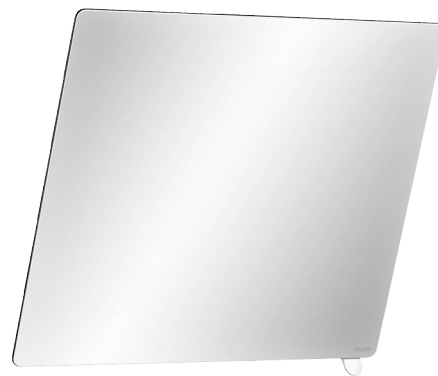

Espejo reclinable con asa

Ref. 510202N

Nylon HR brillo blanco

PVP indicativo sin IVA España 2024: 234,40 €

DESCRIPCIÓN

Espejo reclinable con asa - Ref. 510202N

Espejo de baño reclinable con asa que permite que una persona sentada o en silla de ruedas pueda inclinarlo.

Para una instalación mixta: se puede utilizar estando sentado o de pie.

Asa de Nylon con tratamiento antibacteriano: protección óptima contra el desarrollo bacteriano.

Instalación fácil y rápida, encaja a presión.

Bloqueo antirrobo.

Asa de Nylon HR brillo blanco.

Espejo de vidrio Securit de 6 mm.

Dimensiones del espejo: 500 x 600 mm.

Posibilidad de inclinarlo hasta 20°.

Garantía 30 años.

CARACTERÍSTICAS TÉCNICAS

Espejo reclinable con asa - Ref. 510202N

Altura	500 mm
Profundidad	84 mm
Ancho	600 mm
Distancia a pared	70 mm
Espesor	6 mm
Acabado	Nylon HR brillo blanco
Normativas y certificaciones	
Garantía	

VENTAJAS

Asa: espejo reclinable por una persona sentada