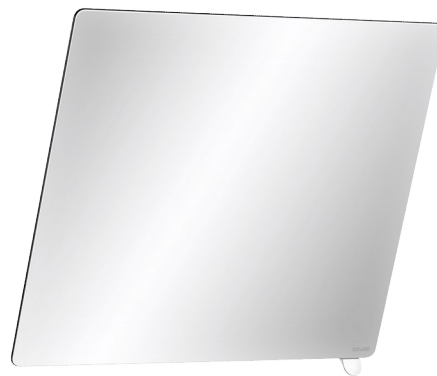

Espejo reclinable con asa

Ref. 510202N

Nylon HR brillo blanco

PVP indicativo sin IVA España 2025: 241,43 €

DESCRIPCIÓN

Espejo reclinable con asa - Ref. 510202N

Espejo de baño reclinable con asa que permite que una persona sentada o en silla de ruedas pueda inclinarlo.

Para una instalación mixta: se puede utilizar estando sentado o de pie.

Asa de Nylon con tratamiento antibacteriano: protección óptima contra el desarrollo bacteriano.

Instalación fácil y rápida, encaja a presión.

Bloqueo antirrobo.

Asa de Nylon HR brillo blanco.

Espejo de vidrio Securit de 6 mm.

Dimensiones del espejo: 500 x 600 mm.

Posibilidad de inclinarlo hasta 20°.

Garantía 30 años.

VENTAJAS

Asa: espejo reclinable por una persona sentada

Espejo laminado

Instalación fácil y rápida, encaja a presión

Diseño

CARACTERÍSTICAS TÉCNICAS

Espejo reclinable con asa - Ref. 510202N

Altura	500 mm
Profundidad	84 mm
Ancho	600 mm
Distancia a pared	70 mm
Espesor	6 mm
Acabado	Nylon HR brillo blanco
Normativas y certificaciones	
Garantía	