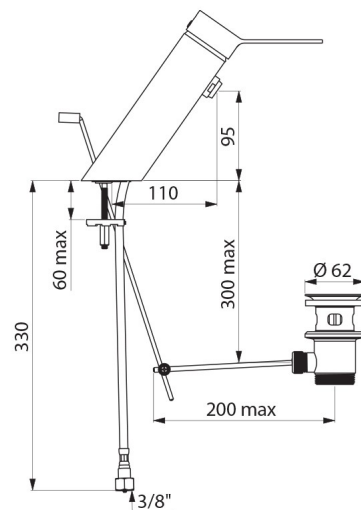

Grifo mezclador con equilibrado de presión SECURITHERM EP BIOSAFE

Ref. 2620EP

Grifo mezclador monomando sin caño H.95 L.110

PVP indicativo sin IVA España 2025: 230,15 €

DESCRIPCIÓN

Grifo mezclador con equilibrado de presión SECURITHERM EP BIOSAFE - Ref. 2620EP

Grifo mezclador de lavabo monomando con equilibrado de presión de repisa. Grifo mezclador monomando H.95 L.110.

Sin caño: rompechorros higiénico integrado en el cuerpo.

Cartucho cerámico Ø 35 con equilibrado de presión y con limitador de temperatura máxima preajustado.

Protección antiescaldamiento total: caudal de AC limitado si se corta el AF (y viceversa).

Temperatura constante independientemente de las variaciones de presión y caudal en la red.

Aislamiento térmico antiescaldamiento Securitouch.

Posibilidad de realizar un choque térmico con sencillez sin desmontar la maneta ni cortar la alimentación de agua fría.

Grifo mezclador con cuerpo con interior liso y con muy bajo contenido de agua (limita los nichos bacterianos).

Caudal limitado a 4 l/min a 3 bar.

Accionamiento mediante maneta recta.

Tirador ergonómico y válvula de desagüe 1"1/4 de latón.

Latiguillos flexibles de PEX H3/8" giratorios con filtros y válvulas antirretorno.

Fijación reforzada mediante 2 varillas de acero inoxidable.

Grifo mezclador monomando con equilibrado de presión SECURITHERM especialmente adecuado para establecimientos sanitarios, residencias de la tercera edad, clínicas y hospitales.

Grifo mezclador adaptado para personas con movilidad reducida (PMR).

Grifo mezclador con garantía de 30 años.

CARACTERÍSTICAS TÉCNICAS

Grifo mezclador con equilibrado de presión SECURITHERM EP BIOSAFE - Ref. 2620EP