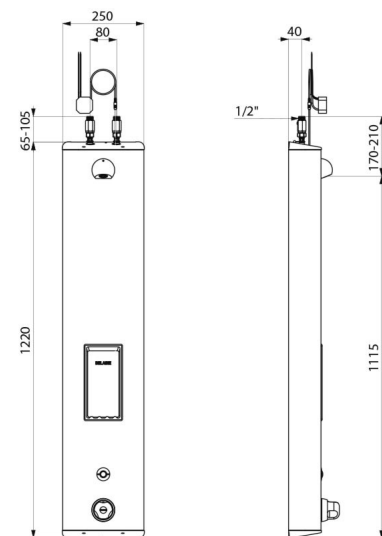

CARACTERÍSTICAS TÉCNICAS

Panel de ducha SECURITHERM - Ref. 792504

Alimentación	A red 230/6 V
Racor	M1/2"
Tecnología	Electrónico
Altura	1220 mm
Profundidad	100 mm
Ancho	250 mm
Caudal	6 l/min
Limitador de temperatura	Termostático
Acabado	Acero inoxidable

VENTAJAS

Ahorro máximo de agua del 80 %

Purga automática antiproliferación bacteriana

Regulación termostática de la temperatura

Cierre automático si se corta el agua fría