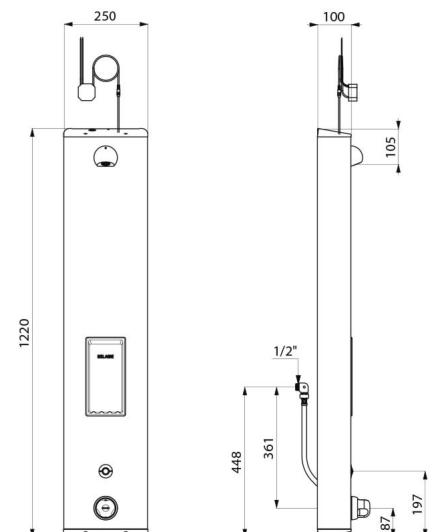

CARACTERÍSTICAS TÉCNICAS

Panel de ducha SECURITHERM - Ref. 792514

Alimentación	A red 230/6 V
Racor	M1/2"
Tecnología	Electrónico
Altura	1220 mm
Profundidad	100 mm
Ancho	250 mm
Caudal	6 l/min
Limitador de temperatura	Termostático

VENTAJAS

Ahorro máximo del 80 % de agua

Purga automática antiproliferación bacteriana

Regulación termostática de la temperatura

Cierre automático si se corta el agua fría