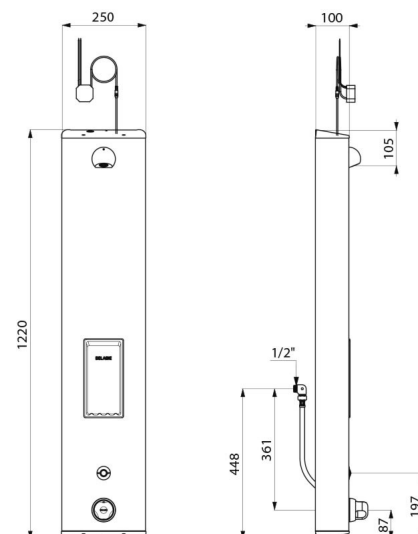

CARACTERÍSTICAS TÉCNICAS

Panel de ducha SECURITHERM - Ref. 792514

Alimentación	A red 230/6 V
Racor	M1/2"
Tecnología	Electrónico
Altura	1220 mm
Profundidad	100 mm
Ancho	250 mm
Caudal	6 l/min
Limitador de temperatura	Termostático
Acabado	Acero inoxidable

VENTAJAS

- Ahorro máximo del 80 % de agua
- Purga automática antiproliferación bacteriana
- Regulación termostática de la temperatura
- Cierre automático si se corta el agua fría