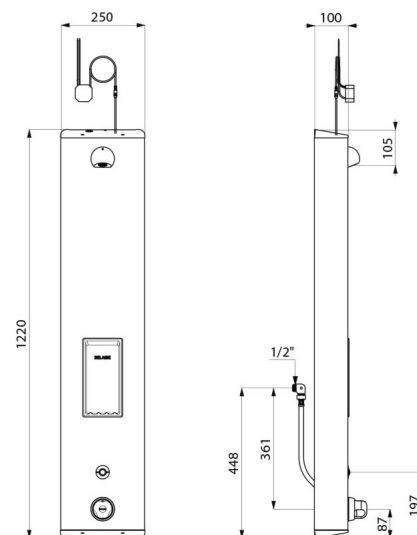

CARACTERÍSTICAS TÉCNICAS

Panel de ducha SECURITHERM - Ref. 792514

Alimentación	A red 230/6 V
Racor	M1/2"
Tecnología	Electrónico
Altura	1220 mm
Profundidad	100 mm
Ancho	250 mm
Caudal	6 l/min
Limitador de temperatura	Termostático

VENTAJAS

Ahorro de agua de 80 %

Purga automática antiproliferación bacteriana

Regulación termostática de la temperatura

Cierre automático si se corta el agua fría