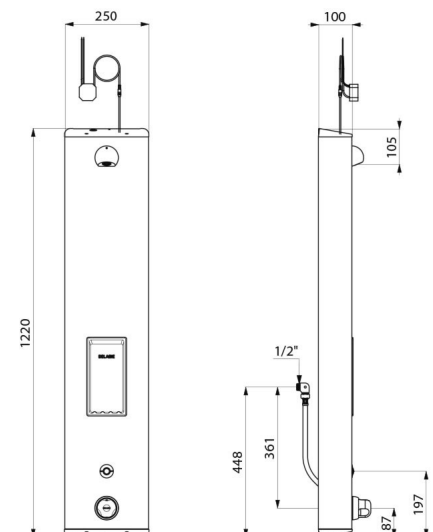

CARACTERÍSTICAS TÉCNICAS

Panel de ducha SECURITHERM - Ref. 792514

Alimentación	A red 230/6 V
Racor	M1/2"
Tecnología	Electrónico
Altura	1220 mm
Profundidad	100 mm
Ancho	250 mm
Caudal	6 l/min
Limitador de temperatura	Termostático

VENTAJAS

Ahorro máximo del 80 % de agua

Purga automática antiproliferación bacteriana

Regulación termostática de la temperatura

Cierre automático si se corta el agua fría