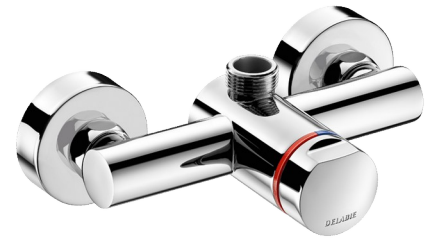

Grifo mezclador de ducha TEMPOMIX 3

Ref. 794400

Temporizado

PVP indicativo sin IVA España 2025: 276,18 €

DESCRIPCIÓN

Grifo mezclador de ducha TEMPOMIX 3 - Ref. 794400

Grifo mezclador de ducha temporizado adosado:
Grifo mezclador TEMPOMIX 3 temporizado 3/4", salida superior.
Instalación mural adosada.
Ajuste de la temperatura y accionamiento en el pulsador.
Limitador de temperatura máxima (ajustable por el instalador).
Pulsación suave.
Temporización preajustada de ~30 segundos.
Caudal de 6 l/min a 3 bar, ajustable entre 6 y 12 l/min.
Latón macizo cromado.
Filtros y válvulas antirretorno integrados.
Pulsador de metal cromado.
Racores excéntricos M1/2" para una distancia entre ejes de 130 a 170 mm.
Adaptado para PMR.
Garantía 30 años.

CARACTERÍSTICAS TÉCNICAS

Grifo mezclador de ducha TEMPOMIX 3 - Ref. 794400

Racor	M1/2"
Tecnología	Temporizado
Ancho	150 mm
Caudal	6 l/min
Normativas y certificaciones	   
Garantía	

VENTAJAS

Pulsación suave