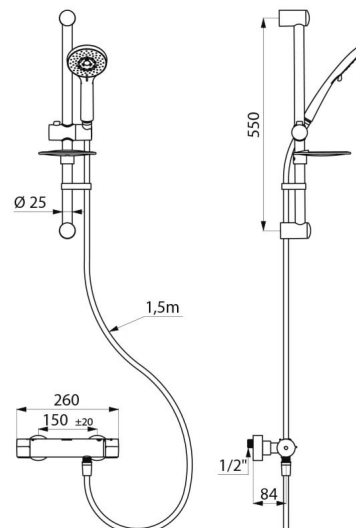

Conjunto de ducha con grifo mezclador termostático

SECURITHERM

Ref. H9769KIT

Conjunto ducha termostático con grifo mezcl. sin válvula antirretorno

PVP indicativo sin IVA España 2024: 438,02 €

DESCRIPCIÓN

Conjunto de ducha con grifo mezclador termostático SECURITHERM - Ref. H9769KIT

Conjunto de ducha con grifo mezclador termostático bimando especialmente adecuado para establecimientos sanitarios, residencias de la tercera edad y hospitales.

Conjunto de ducha con grifo mezclador de ducha termostático SECURITHERM. Grifo mezclador termostático sin válvula antirretorno en las entradas (limita la proliferación bacteriana).

Sin riesgo de intercomunicación entre el agua caliente y el agua fría.

Protección antiescaldamiento: cierre automático si se corta la alimentación de agua fría o de agua caliente.

Aislamiento térmico antiescaldamiento Securitouch.

Cartucho termostático antical para ajustar la temperatura.

Cabezal con cartucho cerámico 1/4 de giro para ajustar el caudal.

Temperatura ajustable: hasta 41°C.

Doble limitador de temperatura: primer limitador desbloqueable a 38°C, segundo limitador bloqueado a 41°C.

Posibilidad de realizar un choque térmico con sencillez sin desmontar la maneta ni cortar la alimentación en agua fría.

Caudal limitado a 9 l/min a 3 bar.

Accionamiento mediante manetas ergonómicas.

Salida de ducha M1/2".

Filtros integrados en las entradas H3/4".

Grifo mezclador con racores STOP/CHECK M1/2" M3/4".

- Mango de ducha deslizante (ref. 813) sobre barra cromada (ref. 821) con repisa para jabón y flexo (ref. 836T1).

- Abrazadera anticaída de mango de ducha (ref. 830).

Grifo mezclador certificado NF Médico.

Adaptado para personas con movilidad reducida.

Garantía 30 años.

CARACTERÍSTICAS TÉCNICAS