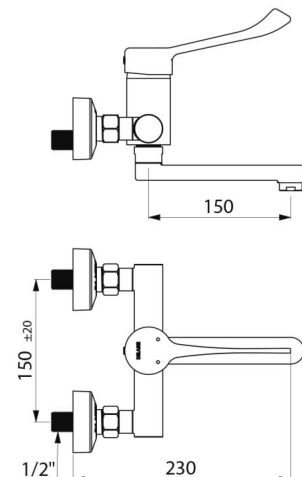

VENTAJAS

EP : caudal de AC restringido si se corta el AF

Securitouch : aislamiento térmico

EP : limita las variaciones de presión

Higiene : interior liso limita las bacterias